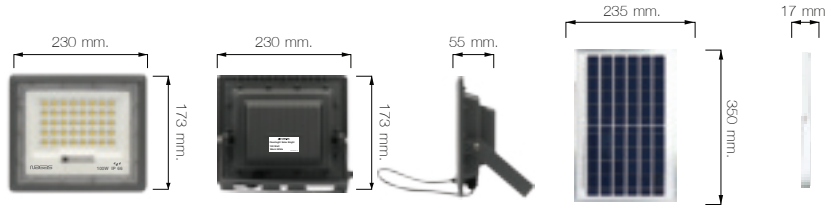

### 100 WATT

Smart Energy

Polycrystalline Silicon

เคลือบสาร Silicon  
พลาสมาชั้นสูงเกรดเรือ

100% Energy Saving

### 300 WATT

Lithium Battery

IP 66  
Outdoor  
Waterproofing