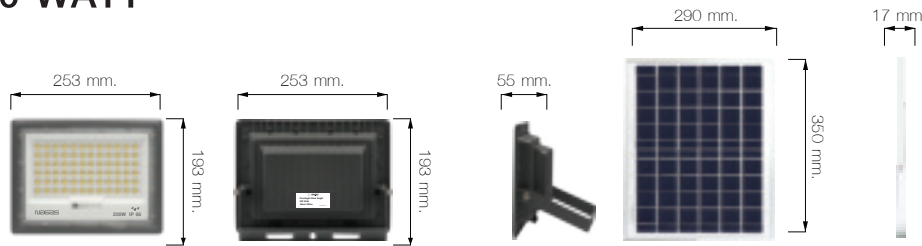

### 100 WATT

Smart Energy

Polycrystalline Silicon

เคลือบสาร Silicon  
พลาสมาชั้นสูงเกรดเรือ

100% Energy Saving

### 300 WATT

Lithium Battery

IP 66  
Outdoor  
Waterproofing