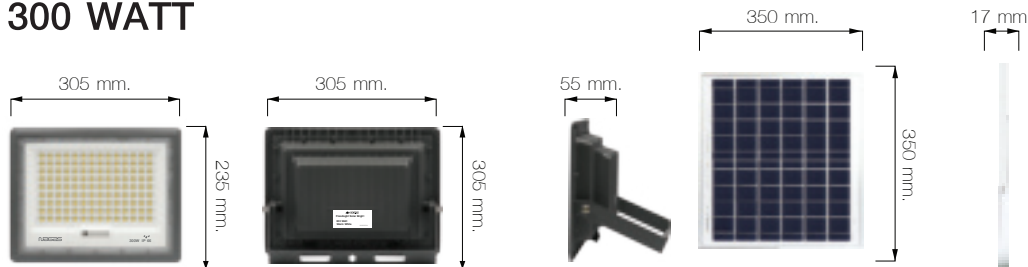

### 100 WATT

Smart Energy

Polycrystalline Silicon

เคลือบสาร Silicon  
พลาสมาชั้นสูงเกรดเรือ

100% Energy Saving

### 200 WATT

### 300 WATT

Lithium Battery

IP 66  
Outdoor  
Waterproofing

Product Name	Watt	Kevin	Luminous
FloodLight Solar Bright 100 Watt DayLight	100	6500K	4000
FloodLight Solar Bright 200 Watt DayLight	200	6500K	8000
FloodLight Solar Bright 300 Watt DayLight	300	6500K	12000
FloodLight Solar Bright 100 Watt Warm White	100	3000K	3800
FloodLight Solar Bright 200 Watt Warm White	200	3000K	7600
FloodLight Solar Bright 300 Watt Warm White	300	3000K	11400