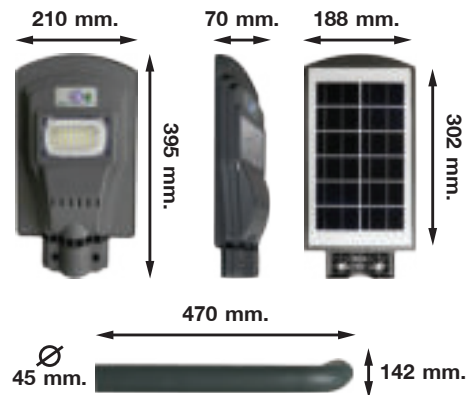

35 Watt

70 Watt

110 Watt

150 Watt

คุณสมบัติ

- -ปลอดภัยไร้สารปรอทและรังสีUV
- -เป็นมิตรกับสิ่งแวดล้อม
- -อายุการใช้งาน 50,000 ชั่วโมง
- -กันน้ำกันฝุ่น IP65
- -ประหยัดไฟมากขึ้นถึง 100%

วิธีการใช้งาน

- เมื่อต้องการใช้งานกดสวิตช์ ON ชาร์จแบตเตอรี่จากพลังงานแสงอาทิตย์ จะใช้เวลาในการชาร์จแบตเตอรี่เต็ม 5 ชั่วโมง
- เมื่อถึงเวลาที่ไม่มีแสง จะเริ่มทำงานทันที ถ้ามีคนเดินผ่านระยะ: 4 เมตร ความสว่างจะเต็มตามกำลังวัตต์ของสินค้า
- ห้ามติดตั้ง หรือซ่อมสินค้าเอง ต้องใช้ช่างผู้ชำนาญการเท่านั้น

Product Name	Watt	Kevin	LED Chip	Luminous
StreetLight RitZ Solar High Power 35 Watt DayLight	35	6500K	48	1750
StreetLight RitZ Solar High Power 70 Watt DayLight	70	6500K	96	3500
StreetLight RitZ Solar High Power 110 Watt DayLight	110	6500K	144	5500
StreetLight RitZ Solar High Power 150 Watt DayLight	150	6500K	192	7500