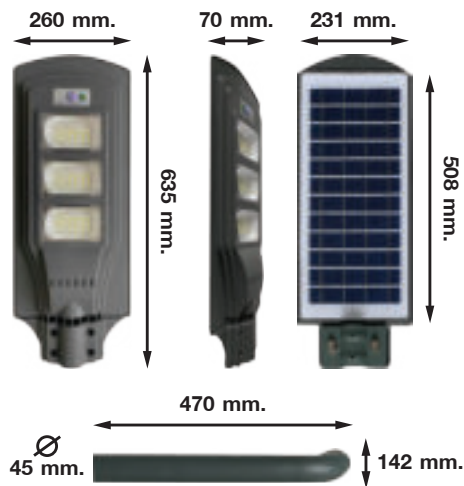

35 Watt

70 Watt

110 Watt

150 Watt

คุณสมบัติ

- -ปลอดภัยไร้สารปรอทและรังสีUV
- -เป็นมิตรกับสิ่งแวดล้อม
- -อายุการใช้งาน 50,000 ชั่วโมง
- -กันน้ำกันฝุ่น IP65
- -ประหยัดไฟมากขึ้นถึง 100%

วิธีการใช้งาน

- เมื่อต้องการใช้งานกดสวิตช์ ON ชาร์จแบตเตอรี่จากพลังงานแสงอาทิตย์ จะใช้เวลาในการชาร์จแบตเตอรี่เต็ม 5 ชั่วโมง
- เมื่อถึงเวลาที่ไม่มีแสง จะเริ่มทำงานทันที ถ้ามีคนเดินผ่านระยะ: 4 เมตร ความสว่างจะเต็มตามกำลังวัตต์ของสินค้า
- ห้ามติดตั้ง หรือซ่อมสินค้าเอง ต้องใช้ช่างผู้ชำนาญการเท่านั้น

Product Name	Watt	Kevin	LED Chip	Luminous
StreetLight RitZ Solar High Power 35 Watt DayLight	35	6500K	48	1750
StreetLight RitZ Solar High Power 70 Watt DayLight	70	6500K	96	3500
StreetLight RitZ Solar High Power 110 Watt DayLight	110	6500K	144	5500
StreetLight RitZ Solar High Power 150 Watt DayLight	150	6500K	192	7500