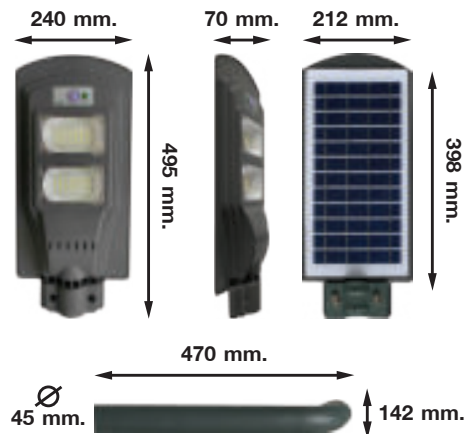

35 Watt

70 Watt

110 Watt

150 Watt

คุณสมบัติ

- -ปลอดภัยไร้สารปรอทและรังสีUV
- -เป็นมิตรกับสิ่งแวดล้อม
- -อายุการใช้งาน 50,000 ชั่วโมง
- -กันน้ำกันฝุ่น IP65
- -ประหยัดไฟมากขึ้นถึง 100%

วิธีการใช้งาน

- เมื่อต้องการใช้งานกดสวิตช์ ON ชาร์จแบตเตอรี่จากพลังงานแสงอาทิตย์ จะใช้เวลาในการชาร์จแบตเตอรี่เต็ม 5 ชั่วโมง
- เมื่อถึงเวลาที่ไม่มีแสง จะเริ่มทำงานทันที ถ้ามีคนเดินผ่านระยะ: 4 เมตร ความสว่างจะเต็มตามกำลังวัตต์ของสินค้า
- ห้ามติดตั้ง หรือซ่อมสินค้าเอง ต้องใช้ช่างผู้ชำนาญการเท่านั้น

Product Name	Watt	Kevin	LED Chip	Luminous
StreetLight RitZ Solar High Power 35 Watt DayLight	35	6500K	48	1750
StreetLight RitZ Solar High Power 70 Watt DayLight	70	6500K	96	3500
StreetLight RitZ Solar High Power 110 Watt DayLight	110	6500K	144	5500
StreetLight RitZ Solar High Power 150 Watt DayLight	150	6500K	192	7500