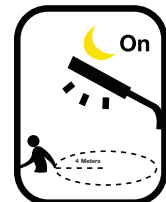

150 Watt

คุณสมบัติ

- -ปลอดภัยไร้สารปรอทและรังสีUV
- -เป็นมิตรกับสิ่งแวดล้อม
- -อายุการใช้งาน 50,000 ชั่วโมง
- -กันน้ำกันฝุ่น IP65
- -ประหยัดไฟมากขึ้นถึง 100%

วิธีการใช้งาน

- เมื่อต้องการใช้งานกดสวิตช์ ON ชาร์จแบตเตอรี่จากพลังงานแสงอาทิตย์ จะใช้เวลาในการชาร์จแบตเตอรี่เต็ม 5 ชั่วโมง
- เมื่อถึงเวลาที่ไม่มีแสง จะเริ่มทำงานทันที ถ้ามีคนเดินผ่านระยะ: 4 เมตร ความสว่างจะเต็มตามกำลังวัตต์ของสินค้า
- ห้ามติดตั้ง หรือซ่อมสินค้าเอง ต้องใช้ช่างผู้ชำนาญการเท่านั้น

Product Name	Watt	Kevin	LED Chip	Luminous
StreetLight RitZ Solar High Power 35 Watt DayLight	35	6500K	48	1750
StreetLight RitZ Solar High Power 70 Watt DayLight	70	6500K	96	3500
StreetLight RitZ Solar High Power 110 Watt DayLight	110	6500K	144	5500
StreetLight RitZ Solar High Power 150 Watt DayLight	150	6500K	192	7500