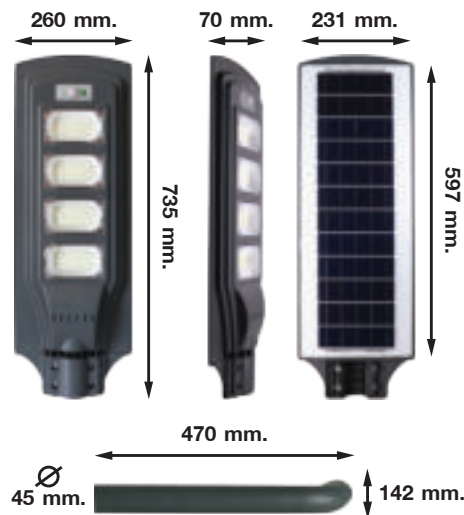

150 Watt

คุณสมบัติ

- -ปลอดภัยไร้สารปรอทและรังสีUV
- -เป็นมิตรกับสิ่งแวดล้อม
- -อายุการใช้งาน 50,000 ชั่วโมง
- -กันน้ำกันฝุ่น IP65
- -ประหยัดไฟมากขึ้นถึง 100%

วิธีการใช้งาน

- เมื่อต้องการใช้งานกดสวิตช์ ON ชาร์จแบตเตอรี่จากพลังงานแสงอาทิตย์ จะใช้เวลาในการชาร์จแบตเตอรี่เต็ม 5 ชั่วโมง
- เมื่อถึงเวลาที่ไม่มีแสง จะเริ่มทำงานทันที ถ้ามีคนเดินผ่านระยะ: 4 เมตร ความสว่างจะเต็มตามกำลังวัตต์ของสินค้า
- ห้ามติดตั้ง หรือซ่อมสินค้าเอง ต้องใช้ช่างผู้ชำนาญการเท่านั้น

Product Name	Watt	Kevin	LED Chip	Luminous
StreetLight RitZ Solar High Power 35 Watt DayLight	35	6500K	48	1750
StreetLight RitZ Solar High Power 70 Watt DayLight	70	6500K	96	3500
StreetLight RitZ Solar High Power 110 Watt DayLight	110	6500K	144	5500
StreetLight RitZ Solar High Power 150 Watt DayLight	150	6500K	192	7500